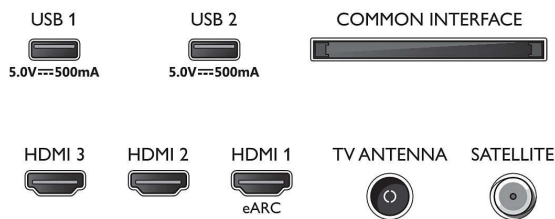

Connections

Side

Rear

Televisor 4K

Televisor de 108 cm (43") Compatible con principales formatos HDR, Sonido Dolby Atmos, Smart TV de Philips

43PUS7608/12

Especificaciones

Philips, Amazon Prime Video, Netflix