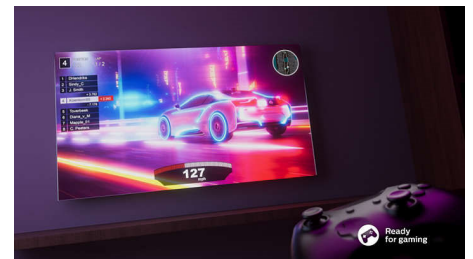

Philips LED
Televisor 4K

Televisor de 108 cm (43")

Compatible con principales
formatos HDR
Sonido Dolby Atmos
Smart TV de Philips

43PUS7608

Busca. Mira. Disfruta.

Televisor 4K

Te guste lo que te guste, este Smart TV con gran capacidad de respuesta lo encontrará rápido. Desde clásicos favoritos hasta nuevos lanzamientos, deja que el televisor busque por ti en todos los grandes servicios de streaming y disfruta de una imagen nítida y un sonido Dolby Atmos envolvente.

Dolby Vision y Dolby Atmos

Gracias a la incorporación de Dolby Vision y Dolby Atmos, tus películas, programas y juegos se ven y suenan increíbles. Verás la imagen que el director quería que vieras: ¡se acabaron las escenas decepcionantes demasiado oscuras para distinguirlas! Escucha cada palabra con claridad y disfruta de los efectos de sonido

Embalaje responsable.

La pantalla prácticamente sin bisel de este Smart TV se adapta a casi cualquier interior, y

43PUS7608/12

las delgadas patas en gris oscuro hacen que parezca que la pantalla está flotando. Nuestro embalaje utiliza cartón reciclado con certificación FSC y nuestros materiales impresos utilizan papel reciclado.

Diseño atractivo

Diseño atractivo

Compatible con formatos HDR

Compatible con los principales formatos HDR

Excelente para juegos.

La conectividad HDMI 2.1 te permite sacar el máximo partido a tu consola, con partidas y gráficos fluidos. Admite VRR, y el ajuste de bajo tiempo de latencia se activa automáticamente al encender la consola.