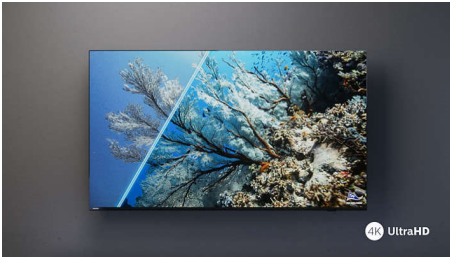

Philips LED
Televisor 4K

Televisor de 108 cm (43")

Compatible con principales
formatos HDR
Sonido Dolby Atmos
Smart TV de Philips

43PUS7608

Busca. Mira. Disfruta.

Televisor 4K

Te guste lo que te guste, este Smart TV con gran capacidad de respuesta lo encontrará rápido. Desde clásicos favoritos hasta nuevos lanzamientos, deja que el televisor busque por ti en todos los grandes servicios de streaming y disfruta de una imagen nítida y un sonido Dolby Atmos envolvente.

TV LED 4K. Supernítido para todo lo que te gusta.

- Imagen ultranítida. Visualización vibrante.
- Visión y sonido cinematográficos. Dolby Vision y Dolby Atmos.
- Gran televisor. Sin complicaciones. Smart TV de Philips.

PHILIPS

Televisor 4K

Televisor de 108 cm (43") Compatible con principales formatos HDR, Sonido Dolby Atmos, Smart TV de Philips

Destacados

Imagen ultranítida

Veas lo que veas, este televisor LED 4K produce una imagen brillante y ultranítida con colores vivos. Además, admite los principales formatos HDR, por lo que podrás ver más detalle, incluso en las zonas oscuras y luminosas, al transmitir contenido HDR.